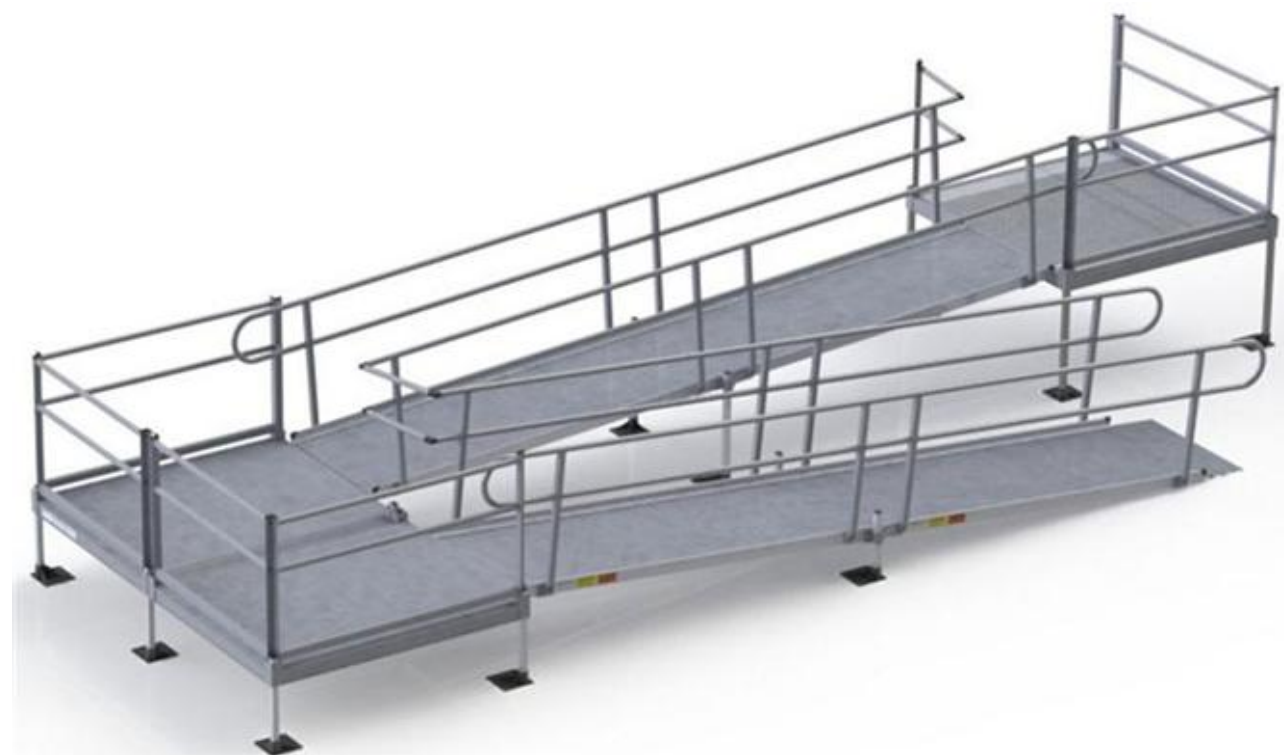

Podjazdy dla niepełnosprawnych- przykładowe rozwiązania

Projekty wykonane zgodnie z wymaganiami prawa budowlanego.
Pochylnie projektowane zgodnie z oczekiwaniami klienta.

CARBOMECH
Sp. z o.o.

Carbomech sp. z o. o.
41-700 Ruda Śląska
ul. Szyb Walenty 34
tel. (48 32) 340 10 26
e-mail: biuro@carbomech.com.pl